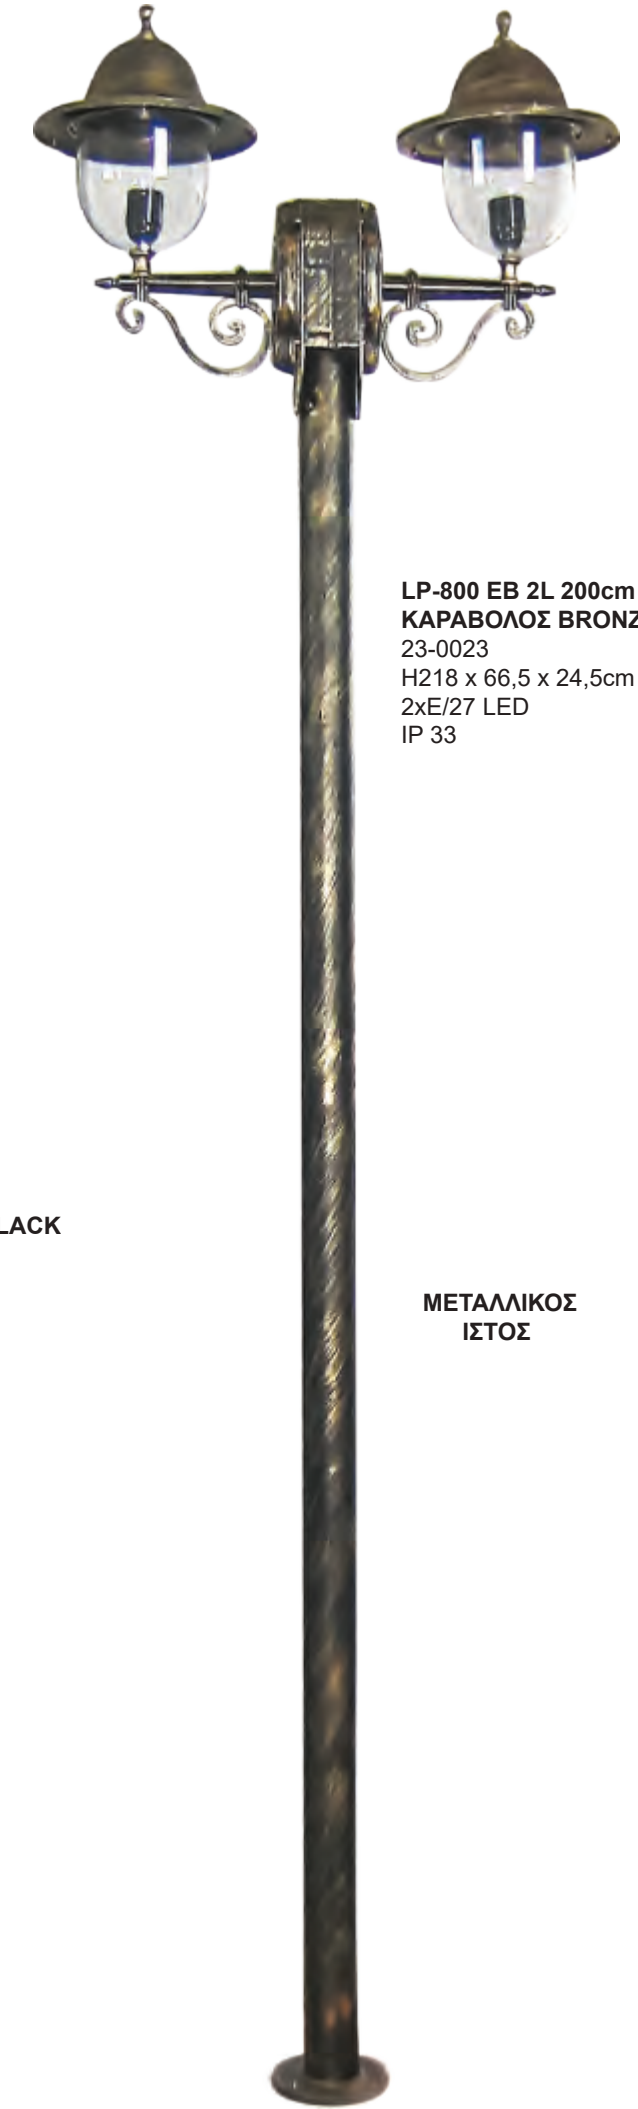

HECTOR
OUTDOOR (plastic)

LP-800 EB 2L 200cm
ΚΑΡΑΒΟΛΟΣ BRONZE
23-0023
H218 x 66,5 x 24,5cm
2xE/27 LED
IP 33

ΜΕΤΑΛΛΙΚΟΣ
ΙΣΤΟΣ

ΜΕΤΑΛΛΙΚΟΣ
ΙΣΤΟΣ