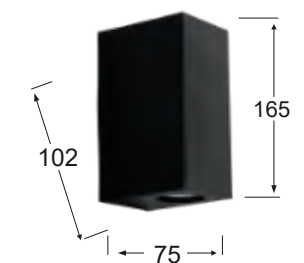

LESVOS
OUTDOOR (plastic)

C-12 BLACK
42-0028
H26,6 x 18 x 8,7 cm
GU-10 max 5W
IP 54

C-08 1L BLACK
15-0138
Hmax 15 x 6,8 x Ø6 cm
GU 10 LED
IP 54

C-11 BLACK
42-0027
H11,6 x 18 x 8,7 cm
GU 10 LED max 5w
IP 54