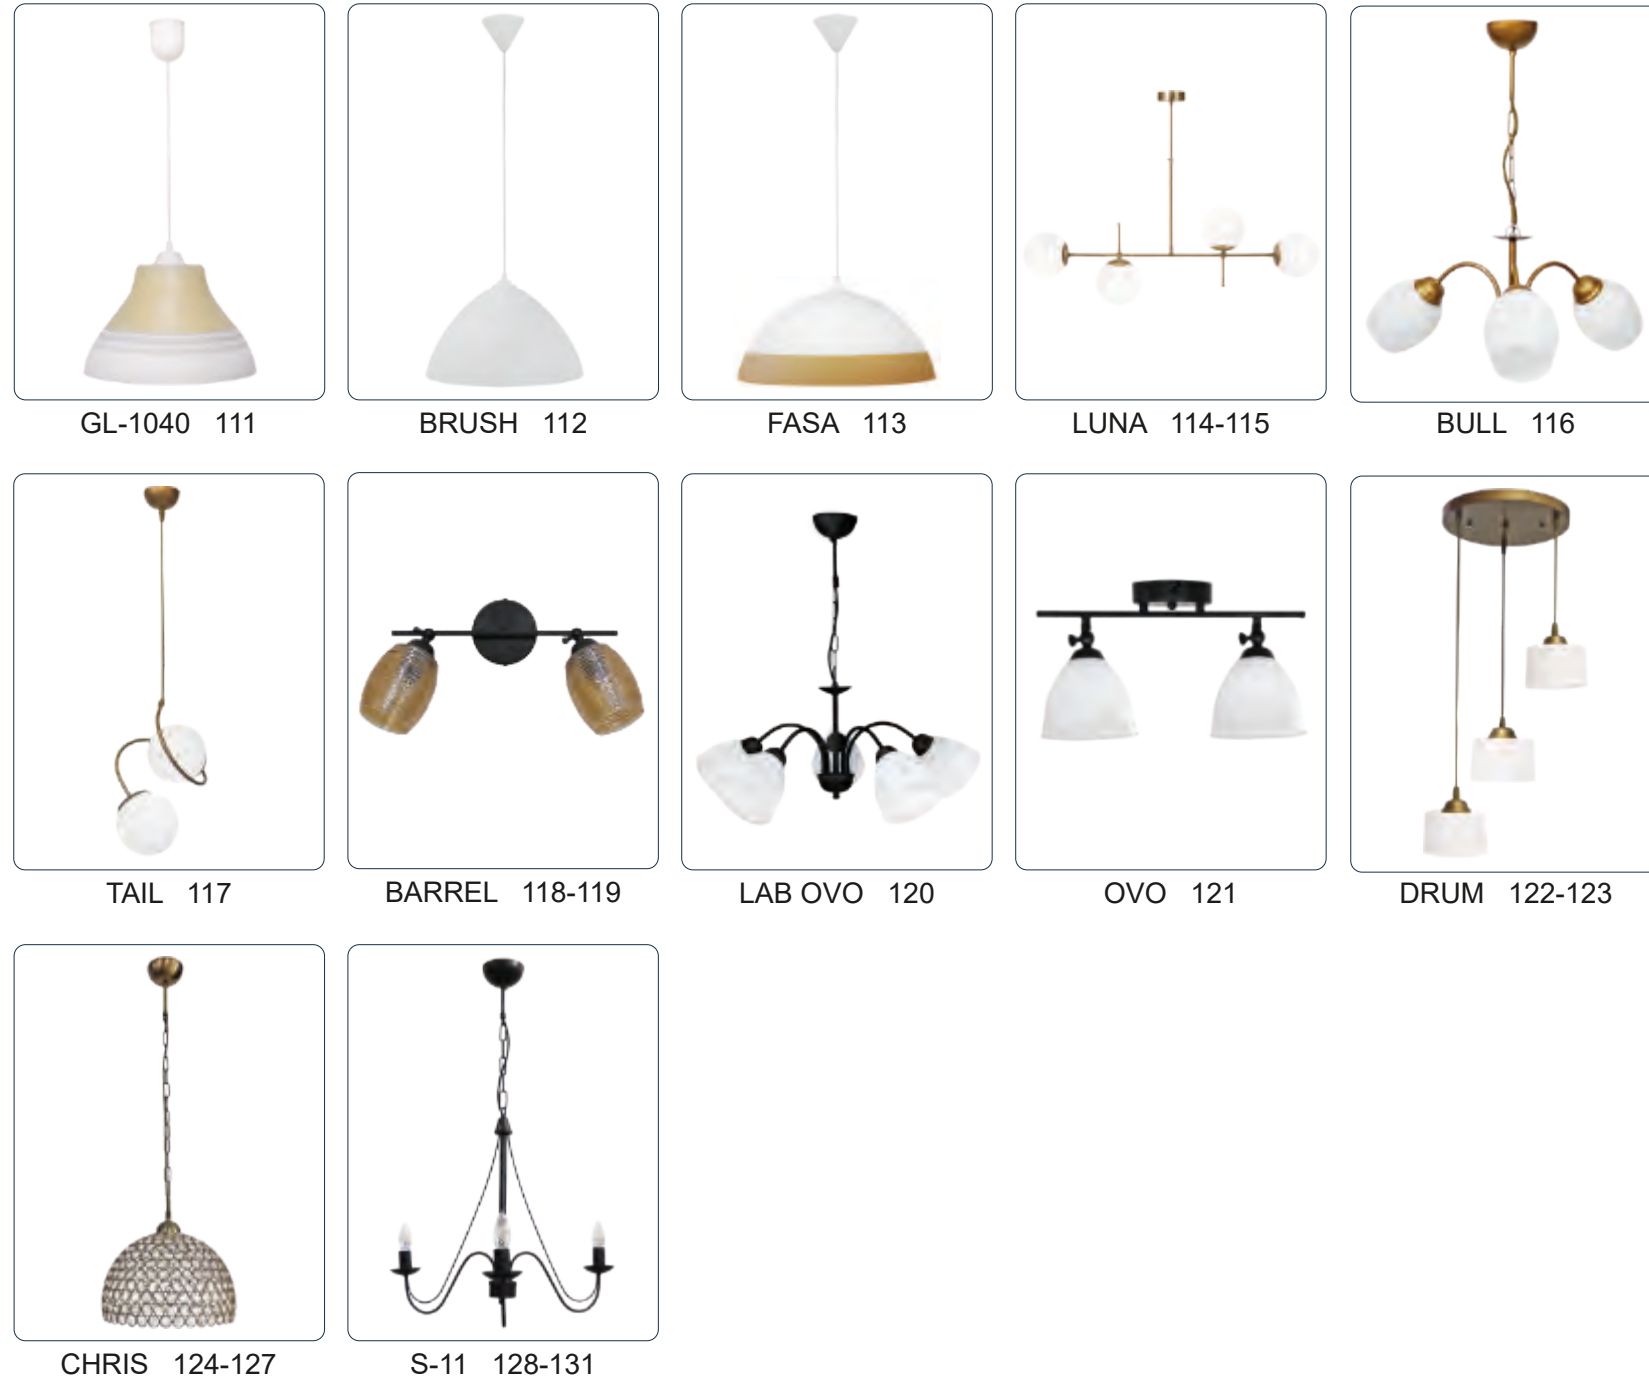

BALL 104-105

POP 106-107

MIRROR PENDEL 108

GL-600 109

GL-1030 110

GLASS σελ. 97 - 131

ΚΑΠΕΛΑ-ΑΜΠΑΖΟΥΡ σελ. 133 - 155

ROPE & MACRAME σελ. 157 - 179