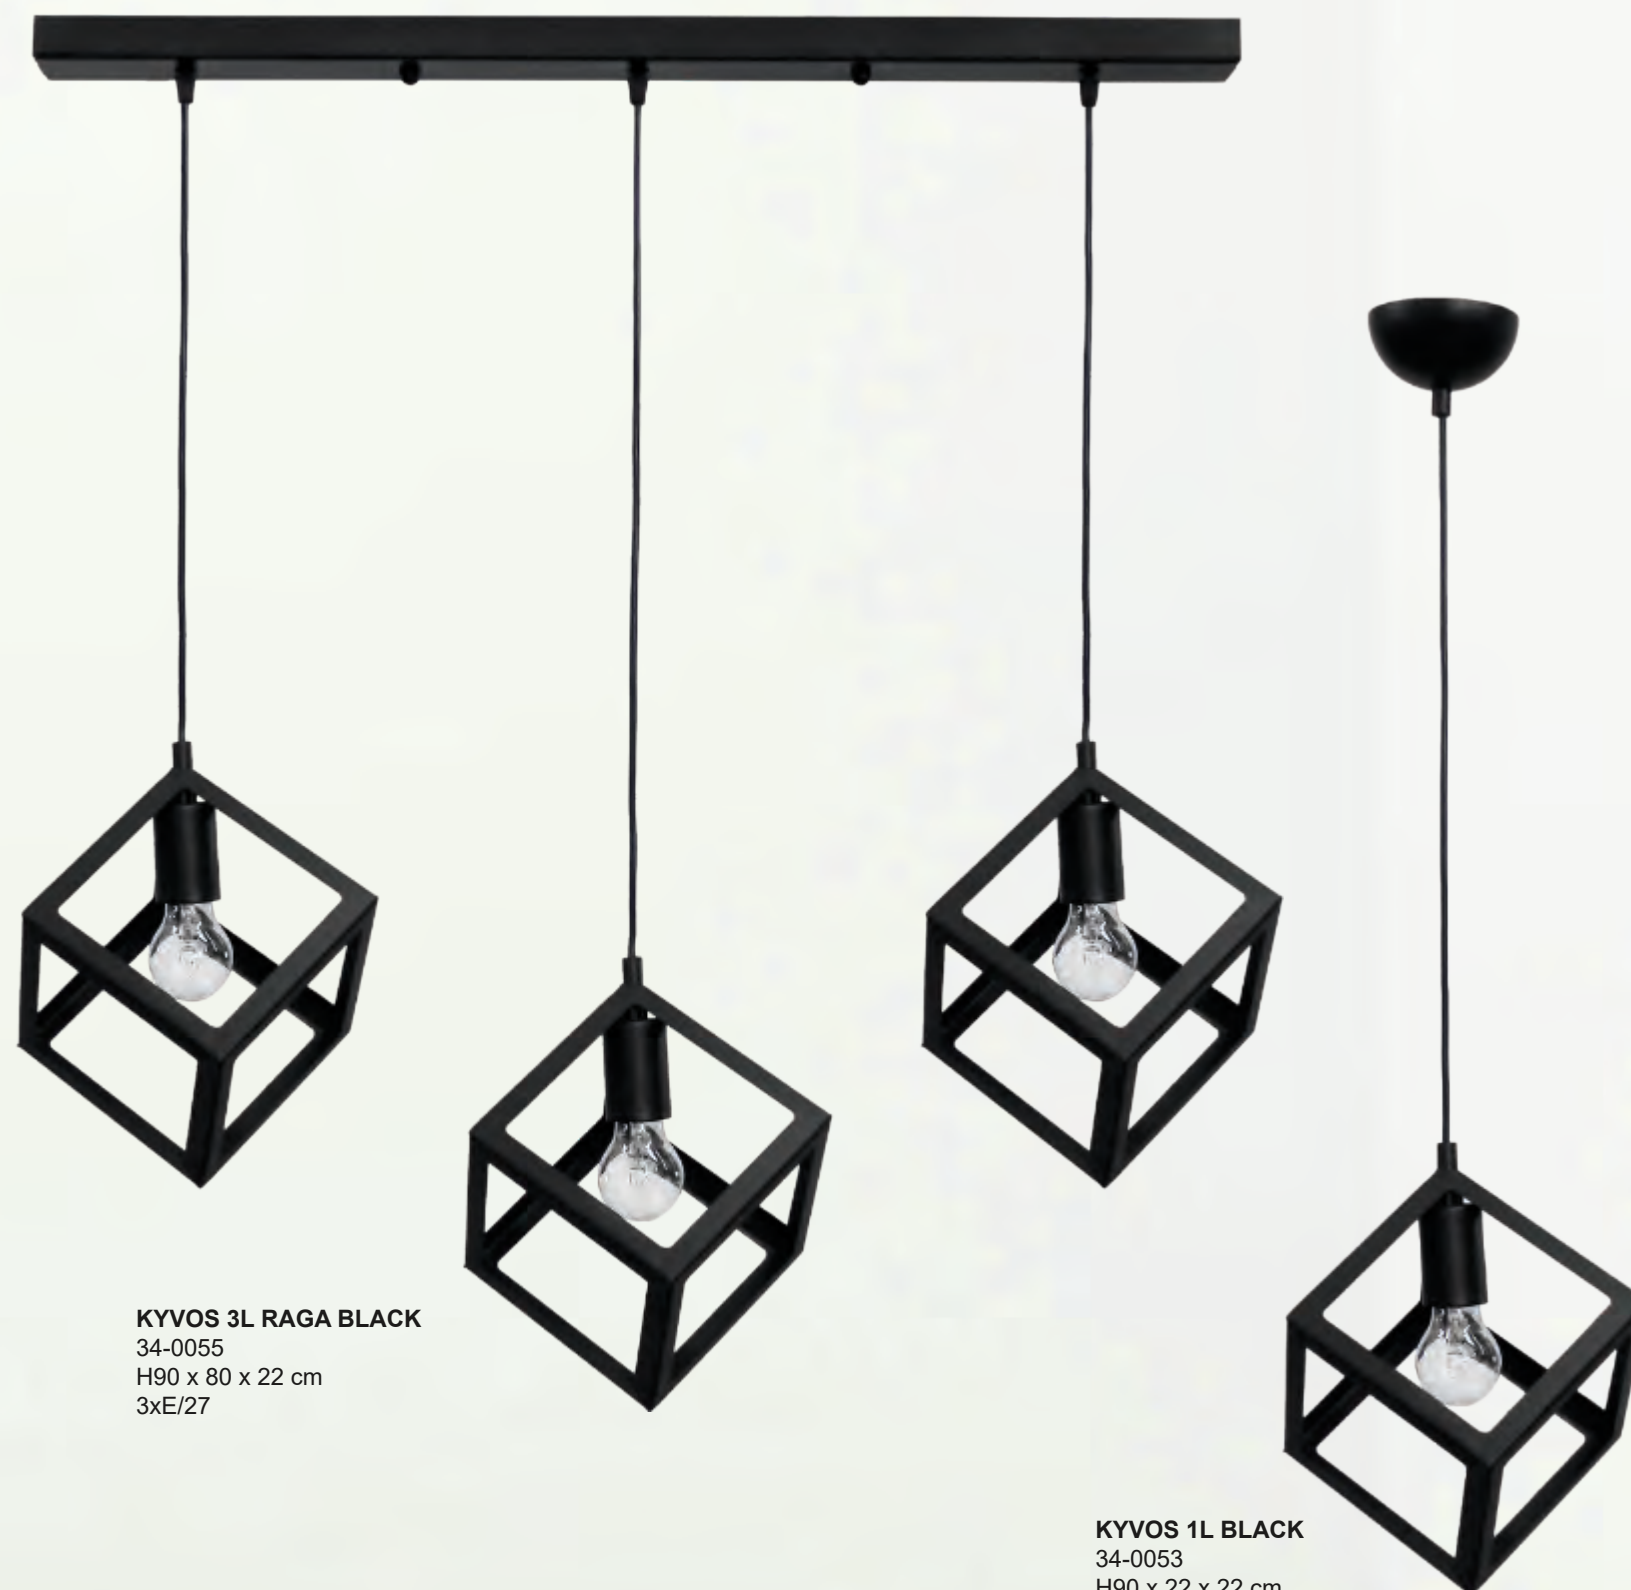

KYVOS 3L RAGA BLACK
34-0055
H90 x 80 x 22 cm
3xE/27

KYVOS 1L BLACK
34-0053
H90 x 22 x 22 cm
E/27