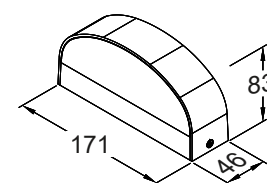

HER-03-B GREY
42-0045
H8 x 22 x 4 cm
4W • 3CCT • 280 LM • IP65
NOT DIMMABLE

DORIDA
OUTDOOR LED (plastic)

HER-15 BLACK
42-0040
H4,6 x 8,3 x 17,1 cm
9W • 3CCT • 500 LM • IP65

HER-15 GREY
42-0041
H4,6 x 8,3 x 17,1 cm
9W • 3CCT • 500 LM • IP65