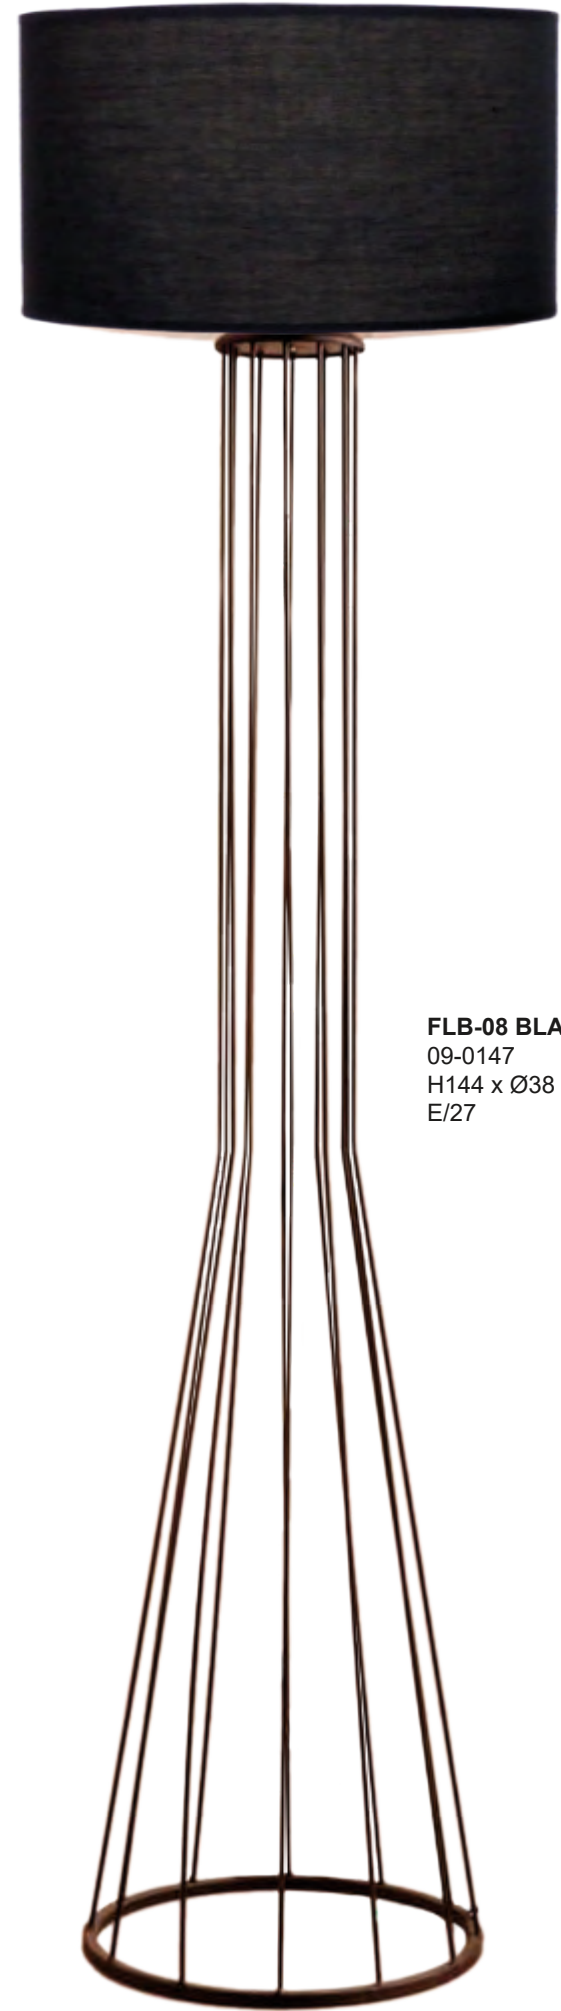

ΦΩΤΙΣΤΙΚΑ ΔΑΠΕΔΟΥ - ΟΡΘΟΣΤΑΤΕΣ
INDOOR

FLB-08 BLACK-BLACK
09-0147
H144 x Ø38 cm
E/27