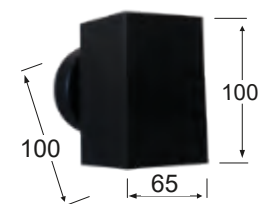

C-032 WH
15-0216
H16,5 x 10,2 x 7,5 cm
2xGU 10 LED
IP 54

CORFU
OUTDOOR (plastic)

C-04 1L BLACK
15-0109
H10 x 10 x 6,5 cm
GU 10 LED
IP 54

C-04 1L GREY
15-0106
H10 x 10 x 6,5 cm
GU 10 LED
IP 54

C-04 1L WHITE
15-0107
H10 x 10 x 6,5 cm
GU 10 LED
IP 54