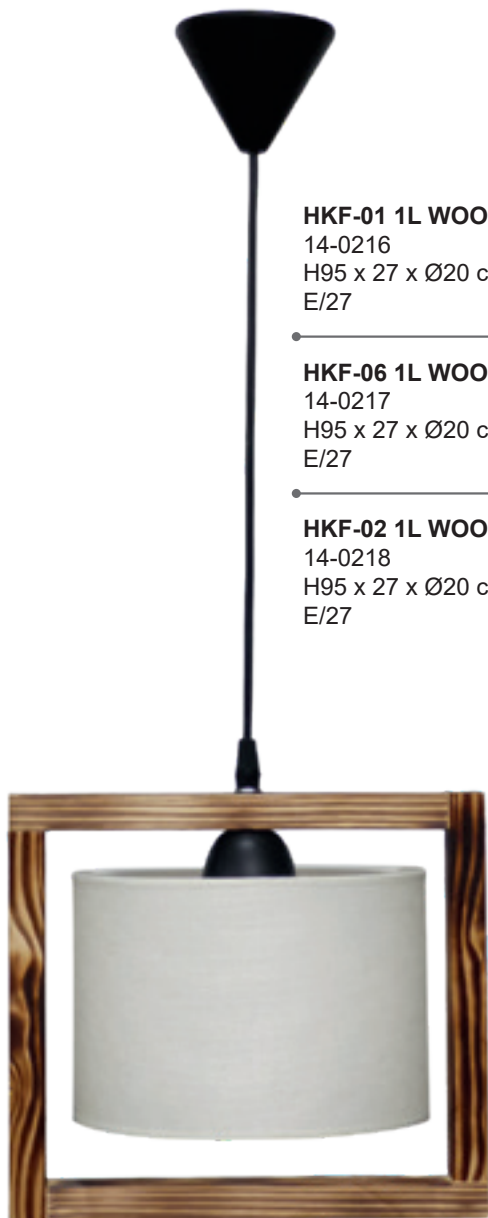

HERONIA LIGHTING
OUTDOOR & INDOOR LIGHTING
Seira WOOD (wood - plastic)

HKF-01 1L WOOD ΛΕΥΚΟ/ΚΡΕΜ-ΚΑΜΕΝΟ

14-0216
H95 x 27 x Ø20 cm
E/27

HKF-06 1L WOOD ΚΑΦΕ/ΑΜΜΟΥ-ΚΑΜΕΝΟ

14-0217
H95 x 27 x Ø20 cm
E/27