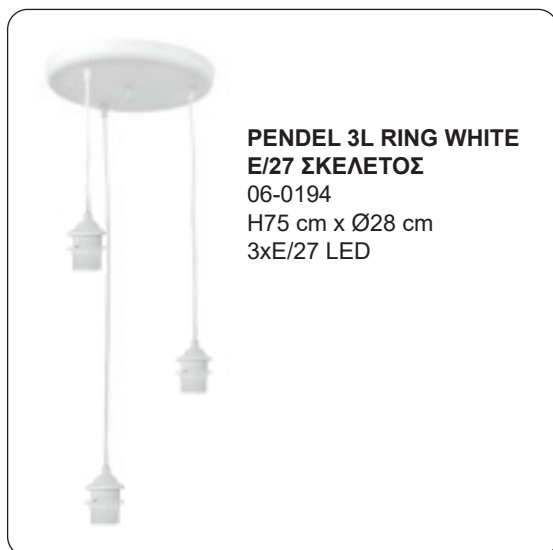

**PENDEL 3L RING WHITE
E/27 ΣΚΕΛΕΤΟΣ**
06-0194
H75 cm x Ø28 cm
3xE/27 LED