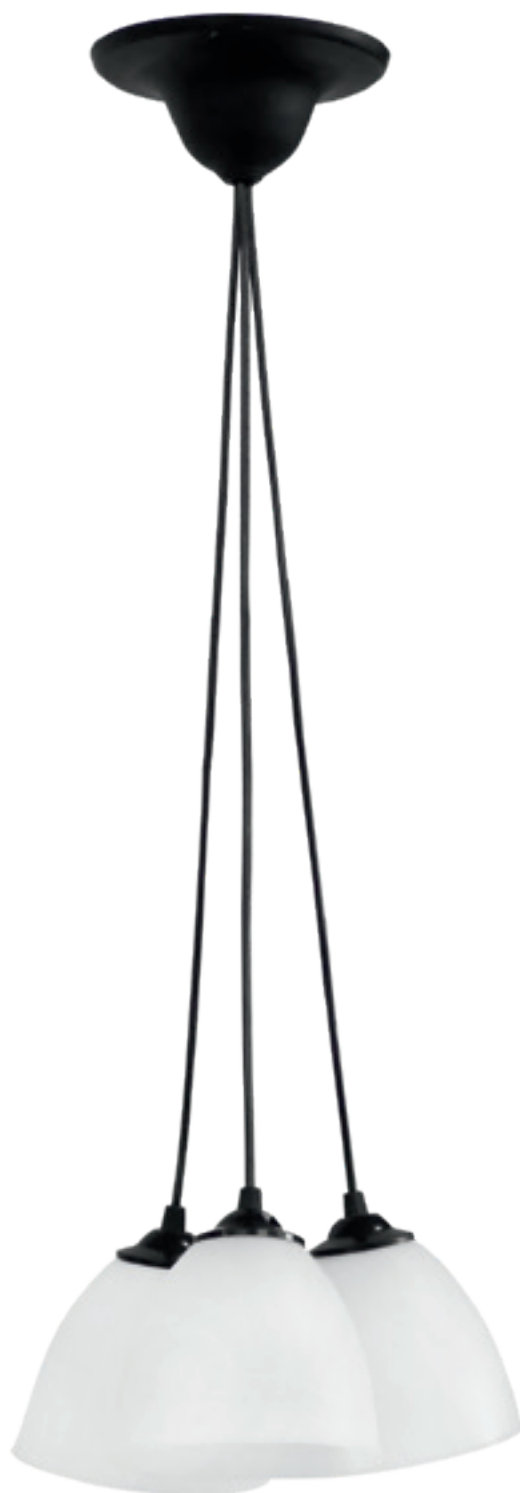

OVO TS 3L BL-WH
35-0031
H80 cm x Ø25 cm
3xE/27 LED